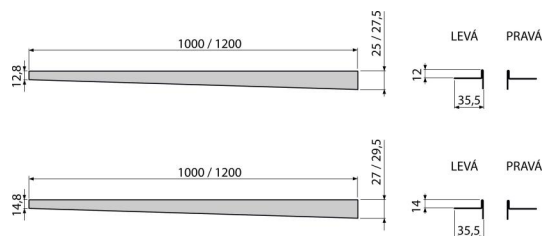

APZ901M/1000

Nerezová lišta pre spádovanú podlahu, ľavá

Použitie

Pre prechod vzniknutý počas výstavby sprchovacieho kúta medzi spádovanou a nespádovanou časťou podlahy, hrúbka dlažby 10 mm

Vlastnosti

- Materiál: nerezová oceľ AISI 304, DIN 1.4301
- Možnosť skrátenia ručnou pílkou
- Povrchová úprava: mat

Rozsah dodávky

- Lišta

Objednací kód, Logistické informácie

Kód	EAN	Hmotnosť (kus balenie paleta)	Rozmer (kus balenie)	Množstvo (balenie paleta)
APZ901M/1000	8595580502799	0,3300 0,0000 0,0000 kg	1000×36×27,5 – mm	1 – ps

Záruky Colný kód
2/5 rokov * 73269098

Technické parametre

- Výška lemu 12 mm